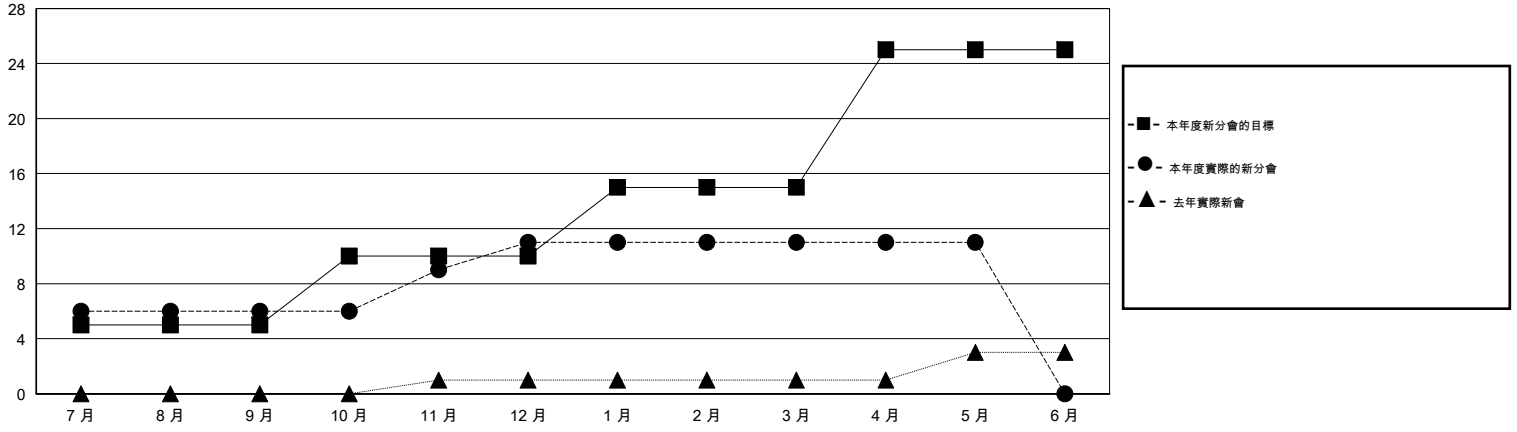

MONTHLY MEMBERSHIP PROGRESS REPORT

District 383

Results as of: 5/31/2014

GMT: PAUL CHOR HO FAN

地點 CHINA

GMT憲章區 5

分會				
成果 2013-2014				
季	新分會目標	實際新會	實際取消的分會	實際淨增/減
7月/8月/9月	5	6	0	6
10月/11月/12月	5	5	2	3
1月/2月/3月	5	0	0	0
4月/5月/6月	10	0	1	-1

位會員@每位須繳				
成果 2013-2014				
季	新會員目標	實際添加會員總數	實際退會會員	實際淨增/減
7月/8月/9月	100	249	20	229
10月/11月/12月	100	187	285	-98
1月/2月/3月	100	106	20	86
4月/5月/6月	200	27	22	5

目標與實際新會累積

目標和實際會員累積

已取消的分會: 3	38 CLUBS OF 56 增添1位或以上的新會員	性別分佈
放棄的會員		男 967 (65.69%)
過世 0		女 505 (34.31%)
分會已取消 78	點擊這裡取得健康評估資料	家庭單位會員 88
其他 269		戶長 42
總計 347		非戶長 46