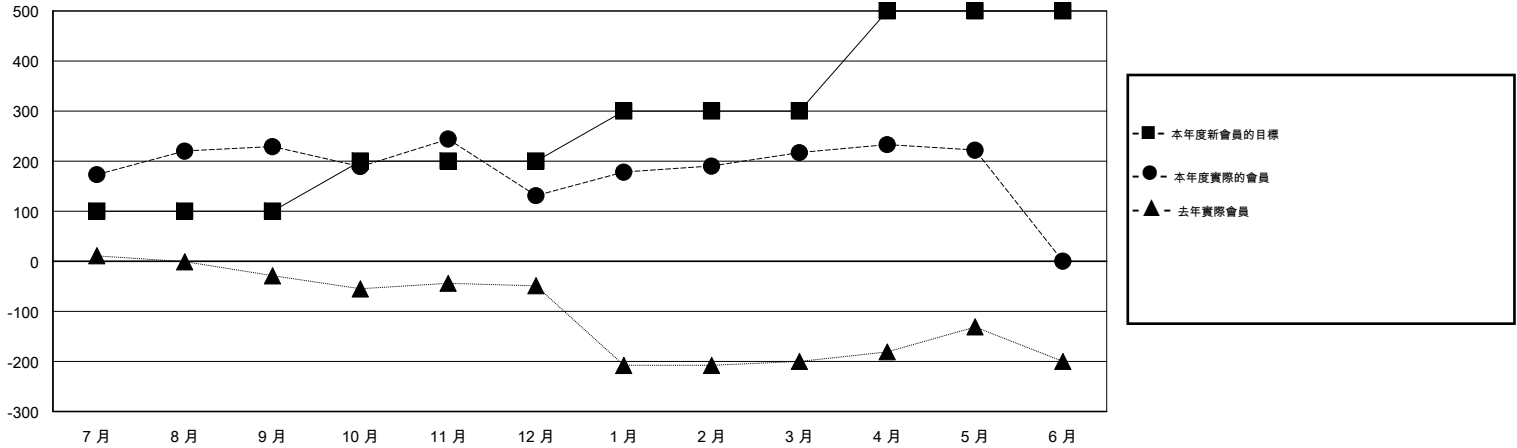

MONTHLY MEMBERSHIP PROGRESS REPORT

District 383

Results as of: 5/31/2014

GMT: PAUL CHOR HO FAN

地點 CHINA

GMT憲章區 5

分會				
成果 2013-2014				
季	新分會目標	實際新會	實際取消的分會	實際淨增/減
7月/8月/9月	5	6	0	6
10月/11月/12月	5	5	2	3
1月/2月/3月	5	0	0	0
4月/5月/6月	10	0	1	-1

位會員@每位須繳				
成果 2013-2014				
季	新會員目標	實際添加會員總數	實際退會會員	實際淨增/減
7月/8月/9月	100	249	20	229
10月/11月/12月	100	187	285	-98
1月/2月/3月	100	106	20	86
4月/5月/6月	200	27	22	5

目標與實際新會累積

目標和實際會員累積

已取消的分會: 3	38 CLUBS OF 56 增添1位或以上的新會員	性別分佈
放棄的會員		男 967 (65.69%)
過世 0		女 505 (34.31%)
分會已取消 78	點擊這裡取得健康評估資料	家庭單位會員 88
其他 269		戶長 42
總計 347		非戶長 46